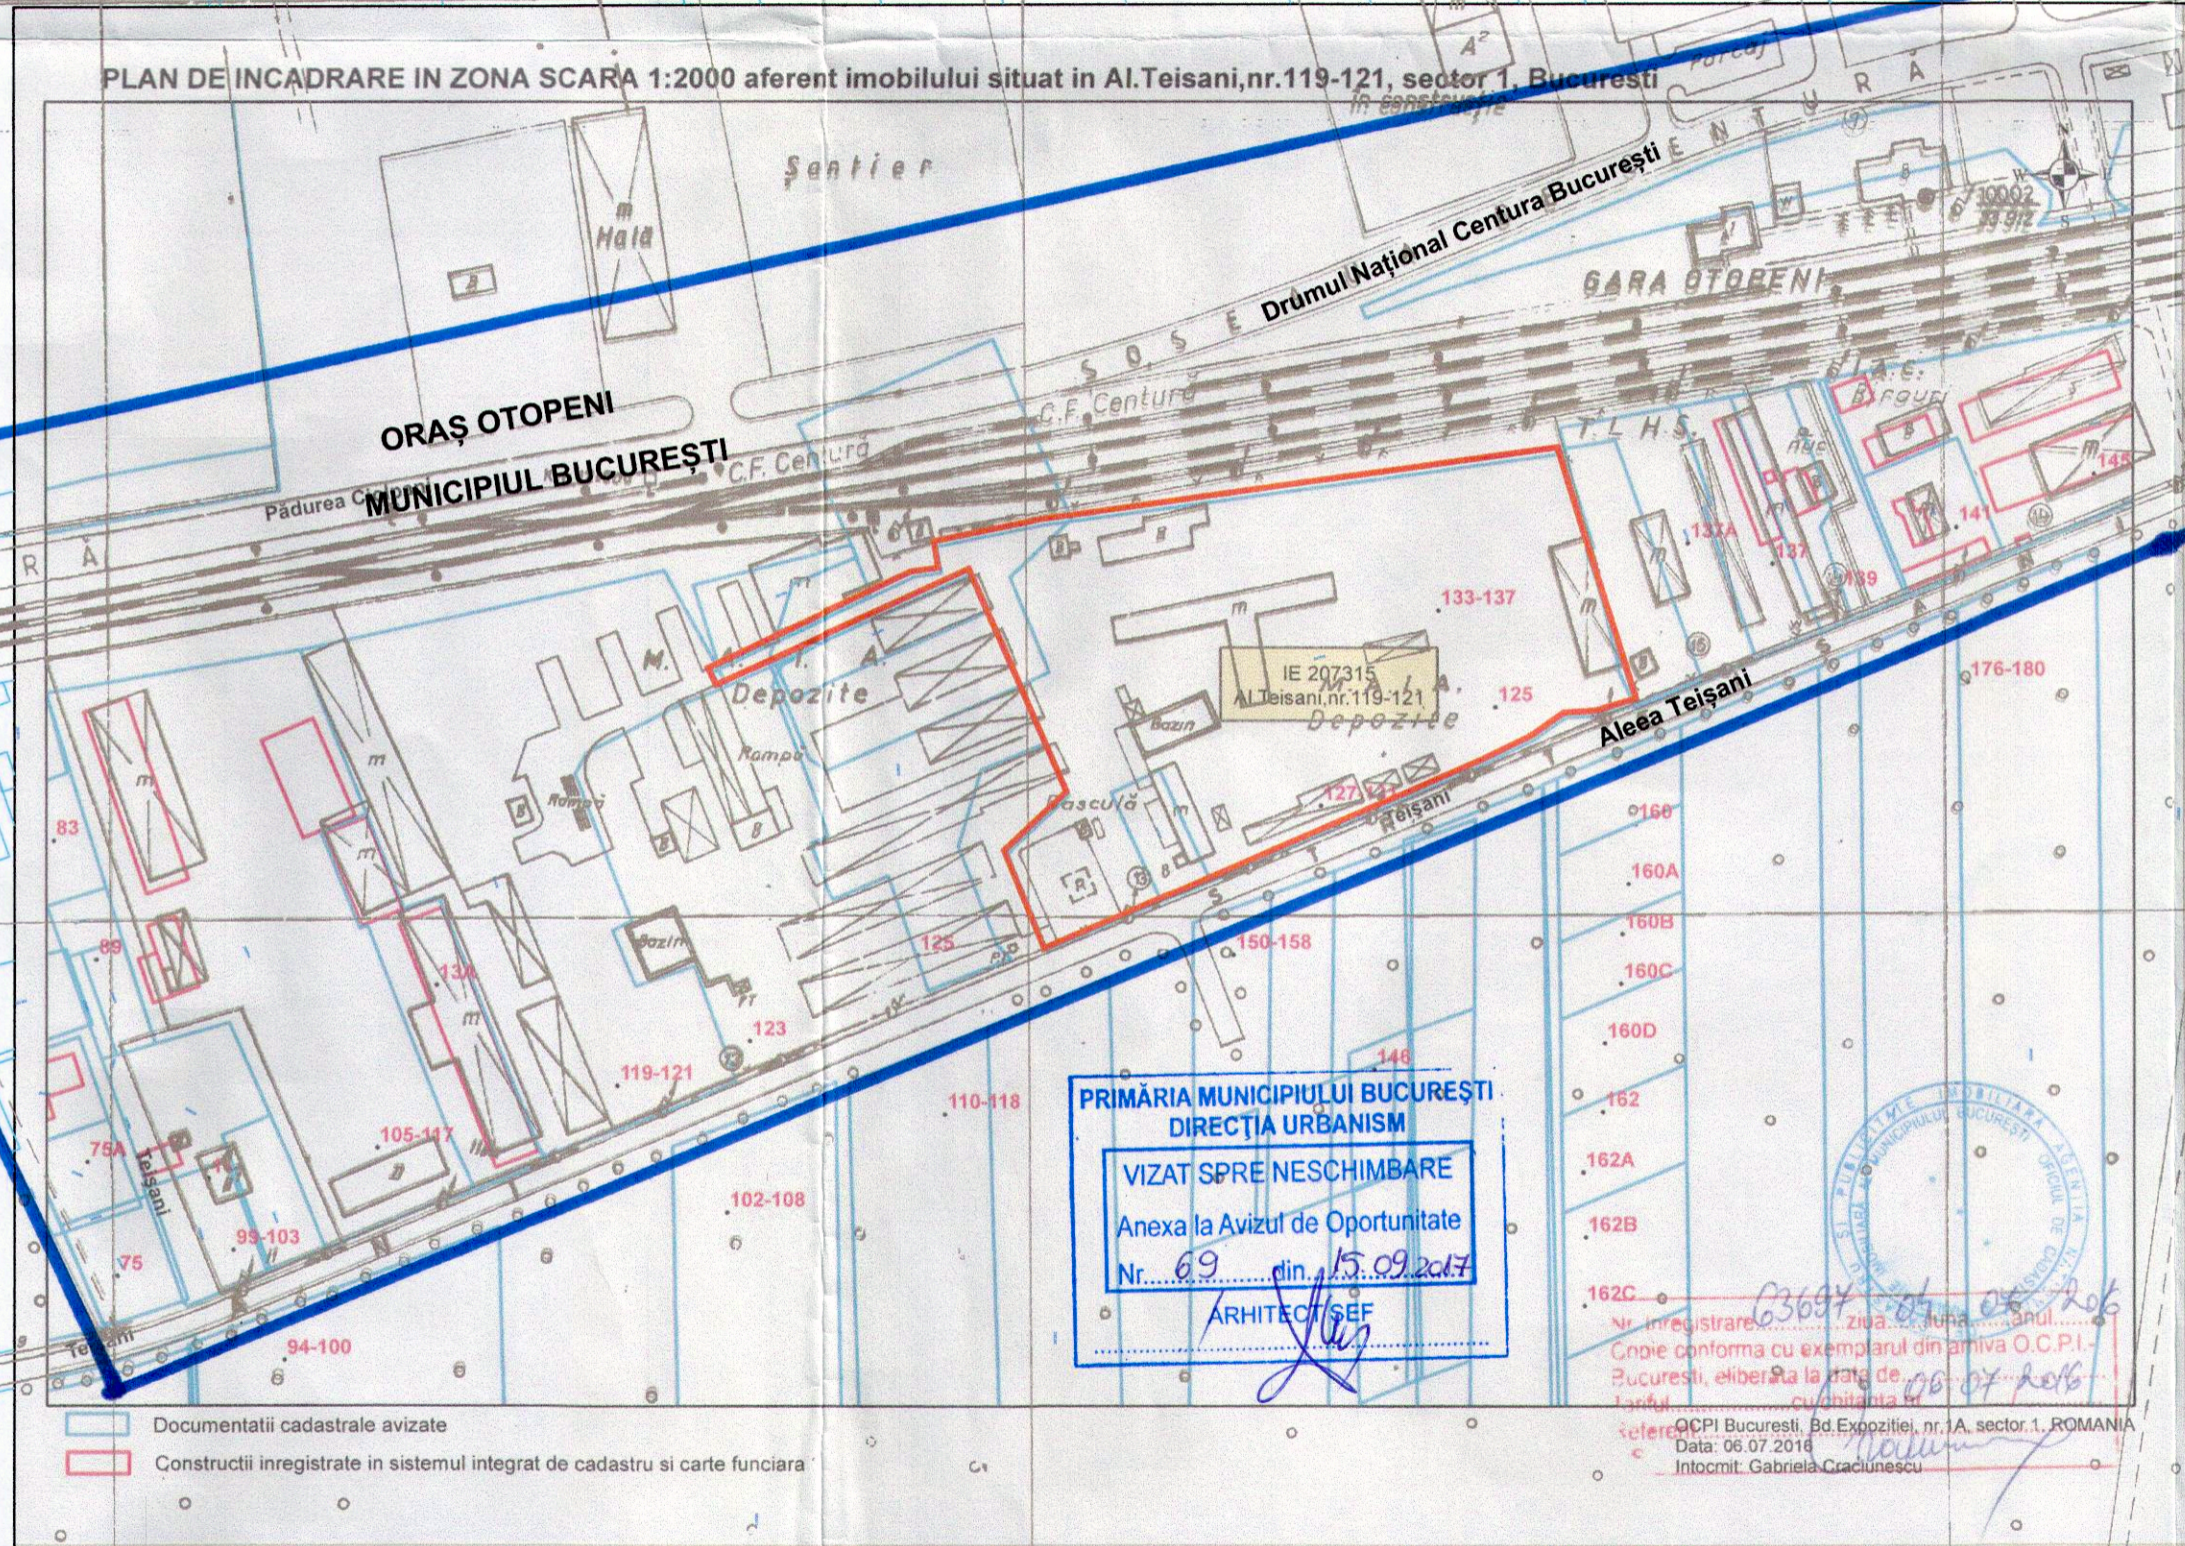

PLAN TOPO-CADASTRAL - SCARA 1:2000

zată 1990

PLAN DE ÎNCADRARE ÎN ZONA SCARA 1:2000 aferent imobilului situat în Al. Teişani, nr. 119-121, sector 1, Bucureşti

- Documentatii cadastrale avizate
- Construcții înregistrate în sistemul integrat de cadastru și carte funciara